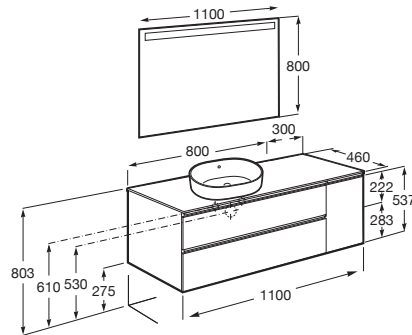

THE GAP

Pack (mueble base de dos cajones para lavabo de sobre encimera izquierda y espejo LED)

MEDIDAS

Longitud 1100 mm
 Anchura 460 mm
 Altura 537 mm

COLORES Y ACABADOS

509 Blanco mate

PVPR (IVA INCLUIDO)

1176,12 €

DIBUJOS TÉCNICOS

CARACTERÍSTICAS

PACK - Conjunto de mueble base de dos cajones para lavabo de sobre encimera en posición izquierda y espejo Eidos con luz LED integrada en la parte superior. No incluye lavabo, patas ni grifería.

Espejo / Iluminación: Integrada en el espejo
Espejo / Número de luces: 1
Espejo / Tipo de luz: Led
Espejo / Índice de Protección de la luz: IP 44
Forma lavabo: Cuadrado
Instalación de la grifería: En el lavabo
Lavabo / Agujeros para grifería: 1 Agujero en el centro
Lavabo / Posición de la repisa: Izquierda
Lavabo / Repisa integrada
Material / Lavabo: Porcelana
Material / Marco del espejo: Aluminio, Vidrio templado
Material / Mueble base: Tablero de partículas
Medidas / Espejo / Altura (mm): 800
Medidas / Espejo / Longitud (mm): 1100
Medidas / Lavabo y mueble / Altura (mm): 537
Medidas / Lavabo y mueble / Anchura (mm): 460
Medidas / Lavabo y mueble / Longitud (mm): 1100
Mueble base / Combinación de puertas y cajones: 2 Cajones
Mueble base / Estructura: Cajones
Mueble base / Separadores internos
Mueble base / Sistema de apertura y cierre: Cajones con cierre amortiguado
Mueble base / Tipo de puerta: Corredera
Posición del lavabo: Izquierda
Posición del toallero: Izquierda
Tipo de instalación: Suspendido, Suspendido con patas